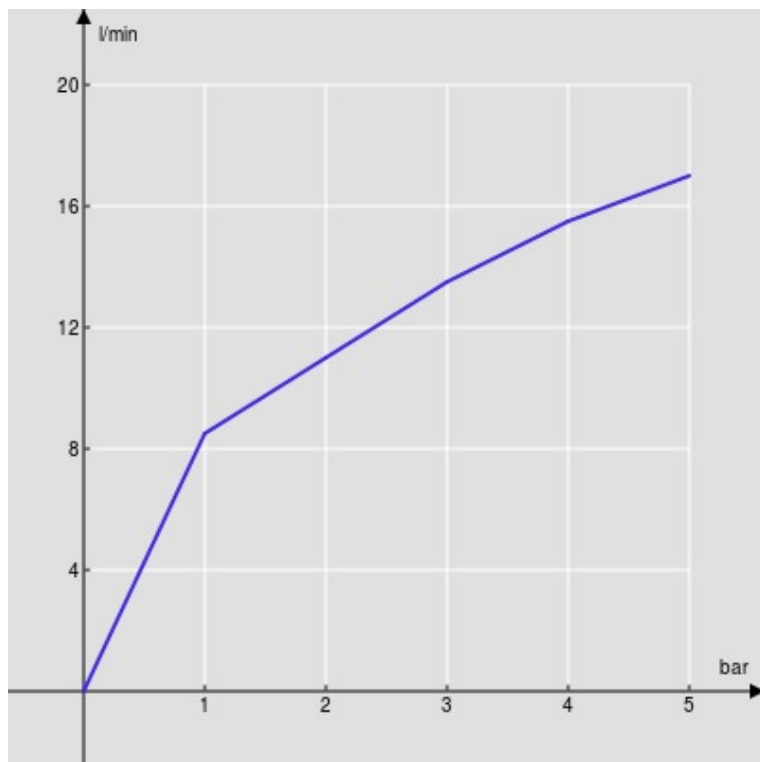

SPECIFICHE

Monocomando

Velvet black

Bocca girevole 180° (adattabile 120° o 360°)

Aeratore anticalcare M 24 x 1

Flessibili inox ø 3/8"

Limitatore di portata con freno al 50%

Imballo: 56,5 x 29 x 7,1 cm / 0,011633 m³ / 2,72 kg

DIAGRAMMA DI PORTATA: ACQUA CALDA/FREDDA

— Aeratore

DIAGRAMMA DI PORTATA: ACQUA MISCELATA

— Aeratore