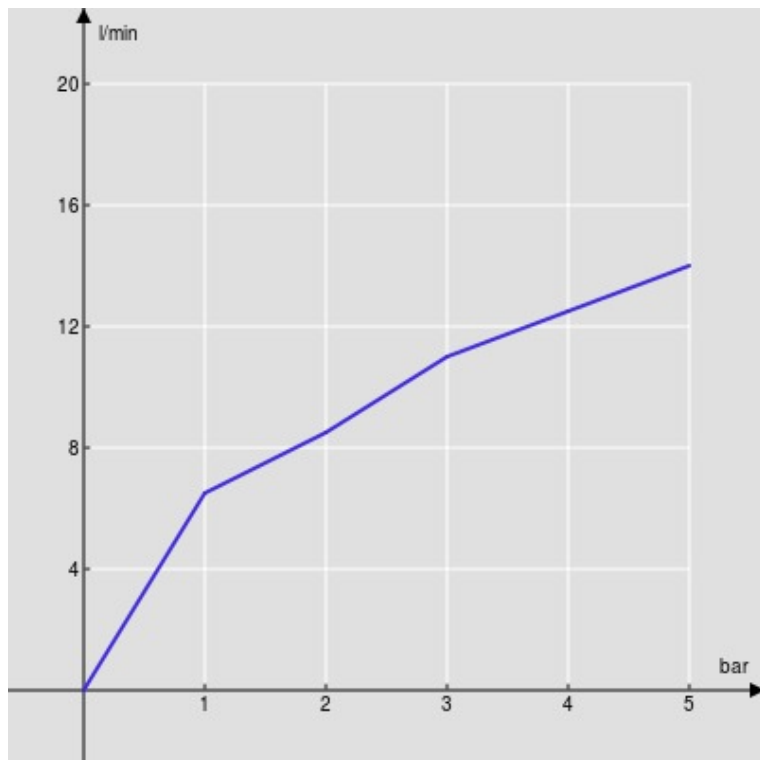

SPECIFICHE

Monocomando

Velvet black

Bocca girevole 180° (adattabile 120° o 360°)

Aeratore anticalcare M 24 x 1

Flessibili inox ø 3/8"

Limitatore di portata con freno al 50%

Imballo: 56,5 x 29 x 7,1 cm / 0,011633 m³ / 2,72 kg

DIAGRAMMA DI PORTATA: ACQUA CALDA/FREDDA

— Aeratore

DIAGRAMMA DI PORTATA: ACQUA MISCELATA

— Aeratore