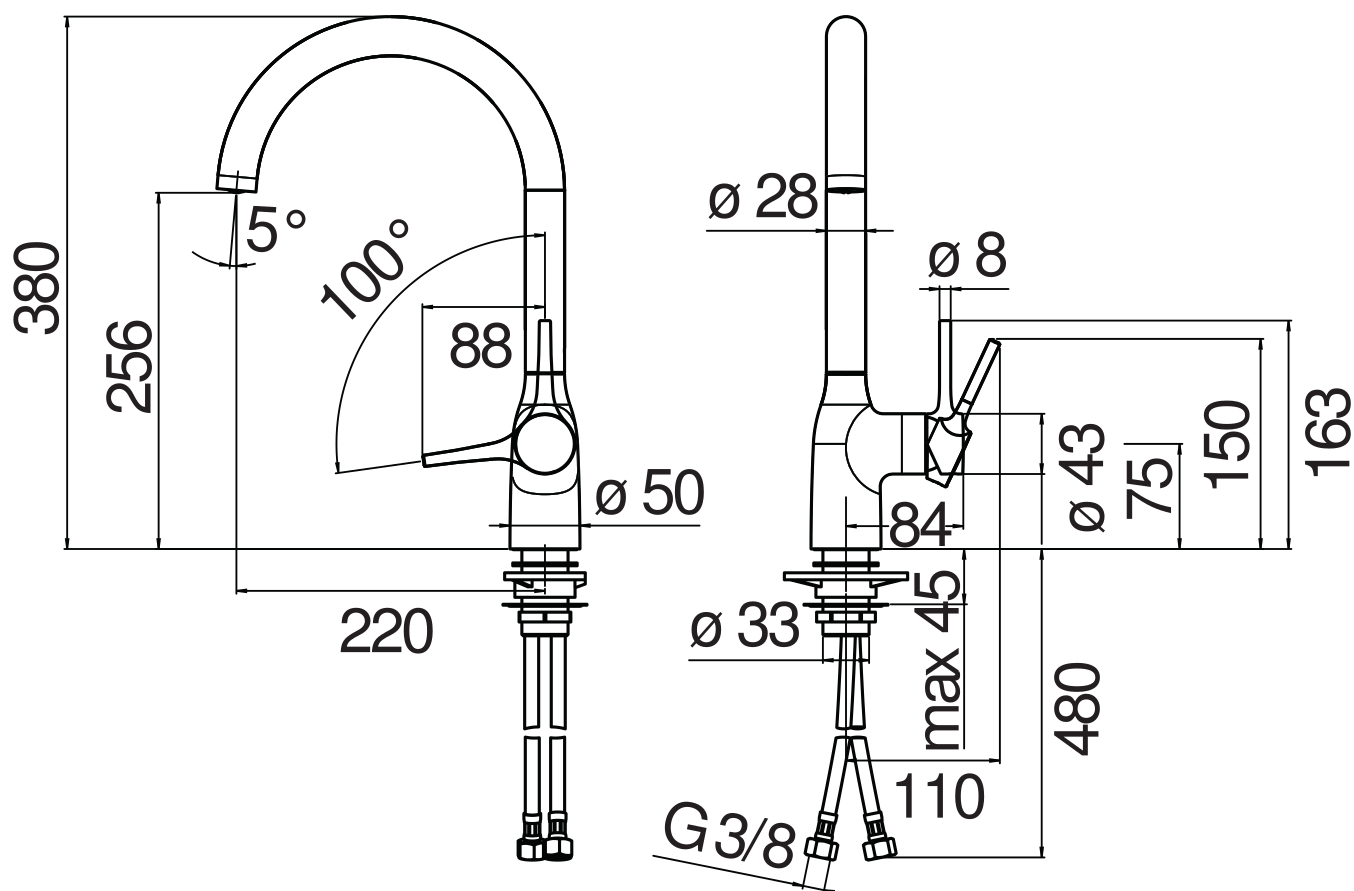

SPECIFICHE

Monocomando

Velvet black

Bocca girevole 180° (adattabile 120° o 360°)

Aeratore anticalcare M 24 x 1

Flessibili inox ø 3/8"

Limitatore di portata con freno al 50%

Imballo: 56,5 x 29 x 7,1 cm / 0,011633 m³ / 2,72 kg

DIAGRAMMA DI PORTATA: ACQUA CALDA/FREDDA

— Aeratore

DIAGRAMMA DI PORTATA: ACQUA MISCELATA

— Aeratore